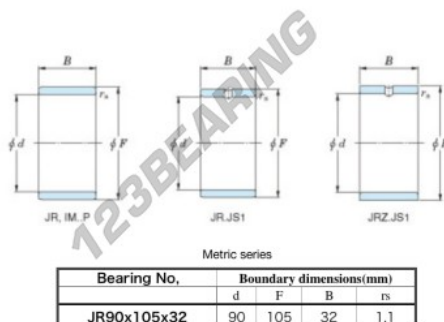

Anelli interni JR90X105X32-JTEKT - JR90X105X32-JTEKT

<https://www.123cuscinetti.it/cuscinetti-supporti/cuscinetti-rullini/anelli-interni/jr90x105x32-jtekt>

Boundary dimensions

CARATTERISTICHE DEL PRODOTTO

Marchio	JTEKT
N° Ean13	3616060801050
Diametro interno	90 mm
Diametro esterno	105 mm
Spessore	32 mm
Tipo	JR
Imballaggio	1

contatto@123cuscinetti.it

+33 3 59 36 04 90

CRT4 de Lesquin 60 Rue Du Haut De Sainghin 59273 Fretin FRANCE