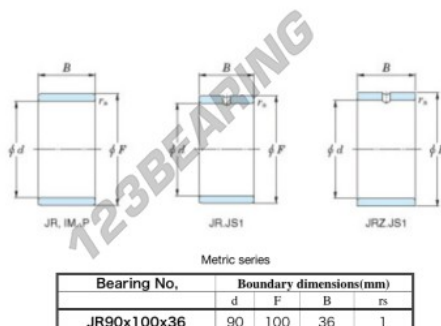

Anelli interni JR90X100X36-JTEKT - JR90X100X36-JTEKT

<https://www.123cuscinetti.it/cuscinetti-supporti/cuscinetti-rullini/anelli-interni/jr90x100x36-jtekt>

Boundary dimensions

CARATTERISTICHE DEL PRODOTTO

Marchio	JTEKT
N° Ean13	3616060801043
Diametro interno	90 mm
Diametro esterno	100 mm
Spessore	36 mm
Tipo	JR
Imballaggio	1

contatto@123cuscinetti.it

+33 3 59 36 04 90

CRT4 de Lesquin 60 Rue Du Haut De Sainghin 59273 Fretin FRANCE