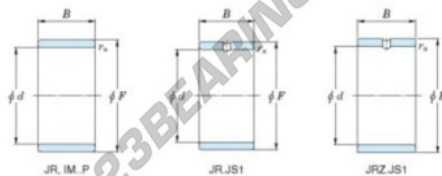

Anelli interni JR85X100X35-JTEKT - JR85X100X35-JTEKT

<https://www.123cuscinetti.it/cuscinetti-supporti/cuscinetti-rullini/anelli-interni/jr85x100x35-jtekt>

Boundary dimensions

Metric series

Bearing No.	Boundary dimensions(mm)			
	d	F	B	rs
JR85x100x35	85	100	35	1,1

CARATTERISTICHE DEL PRODOTTO

Marchio	JTEKT
N° Ean13	3616060801005
Diametro interno	85 mm
Diametro esterno	100 mm
Spessore	35 mm
Tipo	JR
Imballaggio	1

contatto@123cuscinetti.it

+33 3 59 36 04 90

CRT4 de Lesquin 60 Rue Du Haut De Sainghin 59273 Fretin FRANCE