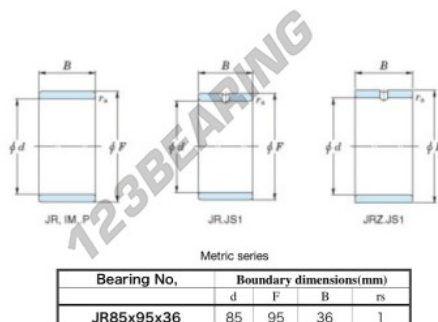

Anelli interni JR85X95X36-JTEKT - JR85X95X36-JTEKT

<https://www.123cuscinetti.it/cuscinetti-supporti/cuscinetti-rullini/anelli-interni/jr85x95x36-jtekt>

Boundary dimensions

CARATTERISTICHE DEL PRODOTTO

Marchio	JTEKT
N° Ean13	3616060800992
Diametro interno	85 mm
Diametro esterno	95 mm
Spessore	36 mm
Tipo	JR
Imballaggio	1