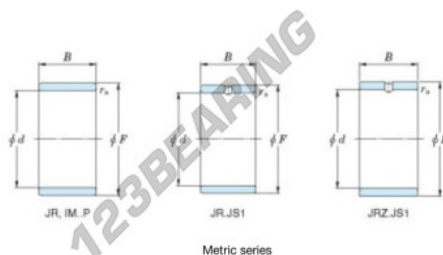

Anelli interni JR85X95X26-JTEKT - JR85X95X26-JTEKT

<https://www.123cuscinetti.it/cuscinetti-supporti/cuscinetti-rullini/anelli-interni/jr85x95x26-jtekt>

Boundary dimensions

Metric series

Bearing No.	Boundary dimensions(mm)			
	d	F	B	rs
JR85x95x26	85	95	26	1

CARATTERISTICHE DEL PRODOTTO

Marchio	JTEKT
N° Ean13	3616060800978
Diametro interno	85 mm
Diametro esterno	95 mm
Spessore	26 mm
Tipo	JR
Imballaggio	1

contatto@123cuscinetti.it

+33 3 59 36 04 90

CRT4 de Lesquin 60 Rue Du Haut De Sainghin 59273 Fretin FRANCE