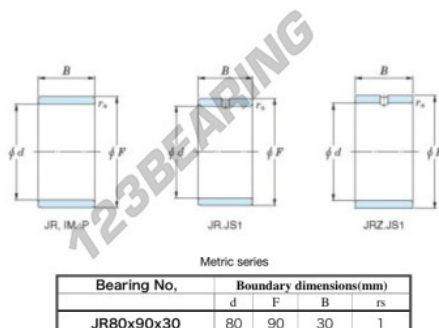

## Anelli interni JR80X90X30-JTEKT - JR80X90X30-JTEKT

<https://www.123cuscinetti.it/cuscinetti-supporti/cuscinetti-rullini/anelli-interni/jr80x90x30-jtekt>

Boundary dimensions

### CARATTERISTICHE DEL PRODOTTO

Marchio	JTEKT
N° Ean13	3616060800947
Diametro interno	80 mm
Diametro esterno	90 mm
Spessore	30 mm
Tipo	JR
Imballaggio	1

[contatto@123cuscinetti.it](mailto:contatto@123cuscinetti.it)