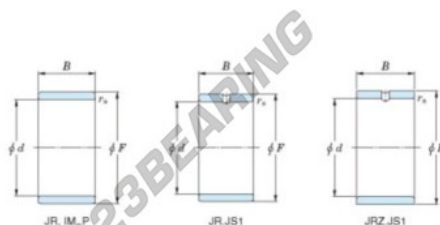

Anelli interni JR80X90X25-JTEKT - JR80X90X25-JTEKT

<https://www.123cuscinetti.it/cuscinetti-supporti/cuscinetti-rullini/anelli-interni/jr80x90x25-jtekt>

Boundary dimensions

Metric series

Bearing No.	Boundary dimensions(mm)			
	d	F	B	rs
JR80x90x25	80	90	25	1

CARATTERISTICHE DEL PRODOTTO

Marchio	JTEKT
N° Ean13	3616060800930
Diametro interno	80 mm
Diametro esterno	90 mm
Spessore	25 mm
Tipo	JR
Imballaggio	1

contatto@123cuscinetti.it

+33 3 59 36 04 90

CRT4 de Lesquin 60 Rue Du Haut De Sainghin 59273 Fretin FRANCE