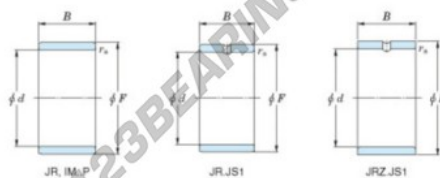

Anelli interni JR75X85X35-JTEKT - JR75X85X35-JTEKT

<https://www.123cuscinetti.it/cuscinetti-supporti/cuscinetti-rullini/anelli-interni/jr75x85x35-jtekt>

Boundary dimensions

Metric series

Bearing No.	Boundary dimensions(mm)			
	d	F	B	rs
JR75x85x35	75	85	35	1

CARATTERISTICHE DEL PRODOTTO

Marchio	JTEKT
N° Ean13	3616060800916
Diametro interno	75 mm
Diametro esterno	85 mm
Spessore	35 mm
Tipo	JR
Imballaggio	1

contatto@123cuscinetti.it

+33 3 59 36 04 90

CRT4 de Lesquin 60 Rue Du Haut De Sainghin 59273 Fretin FRANCE