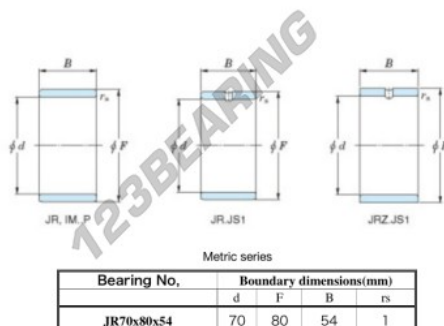

## Anelli interni JR70X80X54-JTEKT - JR70X80X54-JTEKT

<https://www.123cuscinetti.it/cuscinetti-supporti/cuscinetti-rullini/anelli-interni/jr70x80x54-jtekt>

Boundary dimensions

### CARATTERISTICHE DEL PRODOTTO

Marchio	JTEKT
N° Ean13	3616060800879
Diametro interno	70 mm
Diametro esterno	80 mm
Spessore	54 mm
Tipo	JR
Imballaggio	1

[contatto@123cuscinetti.it](mailto:contatto@123cuscinetti.it)