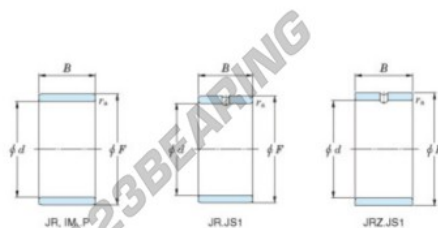

Anelli interni JR70X80X35-JTEKT - JR70X80X35-JTEKT

<https://www.123cuscinetti.it/cuscinetti-supporti/cuscinetti-rullini/anelli-interni/jr70x80x35-jtekt>

Boundary dimensions

Metric series

Bearing No.	Boundary dimensions(mm)			
	d	F	B	rs
JR70x80x35	70	80	35	1

CARATTERISTICHE DEL PRODOTTO

Marchio	JTEKT
N° Ean13	3616060800862
Diametro interno	70 mm
Diametro esterno	80 mm
Spessore	35 mm
Tipo	JR
Imballaggio	1

contatto@123cuscinetti.it

+33 3 59 36 04 90

CRT4 de Lesquin 60 Rue Du Haut De Sainghin 59273 Fretin FRANCE