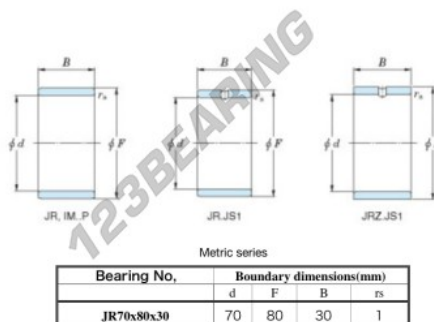

Anelli interni JR70X80X30-JTEKT - JR70X80X30-JTEKT

<https://www.123cuscinetti.it/cuscinetti-supporti/cuscinetti-rullini/anelli-interni/jr70x80x30-jtekt>

Boundary dimensions

CARATTERISTICHE DEL PRODOTTO

Marchio	JTEKT
N° Ean13	3616060800855
Diametro interno	70 mm
Diametro interno	2.756" inch
Diametro esterno	80 mm
Diametro esterno	3.15" inch
Spessore	30 mm
Spessore	1.181" inch
Tipo	JR
Imballaggio	1