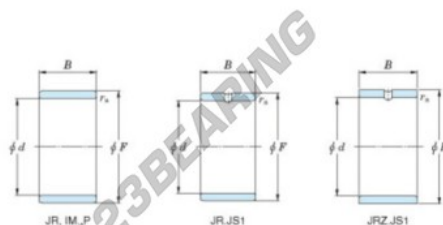

Anelli interni JR65X75X60-JTEKT - JR65X75X60-JTEKT

<https://www.123cuscinetti.it/cuscinetti-supporti/cuscinetti-rullini/anelli-interni/jr65x75x60-jtekt>

Boundary dimensions

Metric series

Bearing No.	Boundary dimensions(mm)			
	d	F	B	rs
JR65x75x60	65	75	60	1

CARATTERISTICHE DEL PRODOTTO

Marchio	JTEKT
N° Ean13	3616060800831
Diametro interno	65 mm
Diametro esterno	75 mm
Spessore	60 mm
Tipo	JR
Imballaggio	1

contatto@123cuscinetti.it

+33 3 59 36 04 90

CRT4 de Lesquin 60 Rue Du Haut De Sainghin 59273 Fretin FRANCE