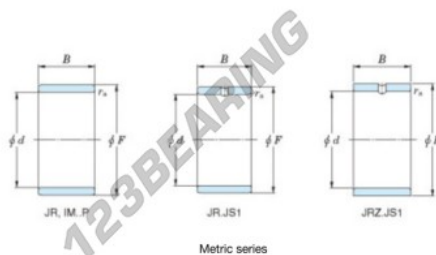

Anelli interni JR65X75X30-JTEKT - JR65X75X30-JTEKT

<https://www.123cuscinetti.it/cuscinetti-supporti/cuscinetti-rullini/anelli-interni/jr65x75x30-jtekt>

Boundary dimensions

Metric series

Bearing No.	Boundary dimensions(mm)			
	d	F	B	rs
JR65x75x30	65	75	30	1

CARATTERISTICHE DEL PRODOTTO

Marchio	JTEKT
N° Ean13	3616060800824
Diametro interno	65 mm
Diametro esterno	75 mm
Spessore	30 mm
Tipo	JR
Imballaggio	1

contatto@123cuscinetti.it

+33 3 59 36 04 90

CRT4 de Lesquin 60 Rue Du Haut De Sainghin 59273 Fretin FRANCE