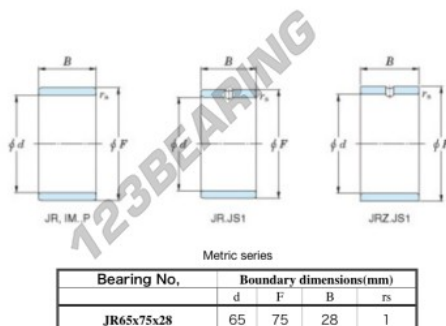

Anelli interni JR65X75X28-JTEKT - JR65X75X28-JTEKT

<https://www.123cuscinetti.it/cuscinetti-supporti/cuscinetti-rullini/anelli-interni/jr65x75x28-jtekt>

Boundary dimensions

CARATTERISTICHE DEL PRODOTTO

Marchio	JTEKT
N° Ean13	3616060800817
Diametro interno	65 mm
Diametro esterno	75 mm
Spessore	28 mm
Tipo	JR
Imballaggio	1