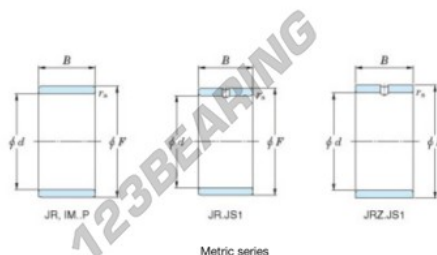

Anelli interni JR65X73X35-JTEKT - JR65X73X35-JTEKT

<https://www.123cuscinetti.it/cuscinetti-supporti/cuscinetti-rullini/anelli-interni/jr65x73x35-jtekt>

Boundary dimensions

Metric series

Bearing No.	Boundary dimensions(mm)			
	d	F	B	rs
JR65x73x35	65	73	35	0.6

CARATTERISTICHE DEL PRODOTTO

Marchio	JTEKT
N° Ean13	3616060800800
Diametro interno	65 mm
Diametro interno	2.559" inch
Diametro esterno	73 mm
Diametro esterno	2.874" inch
Spessore	35 mm
Spessore	1.378" inch
Tipo	JR
Imballaggio	1