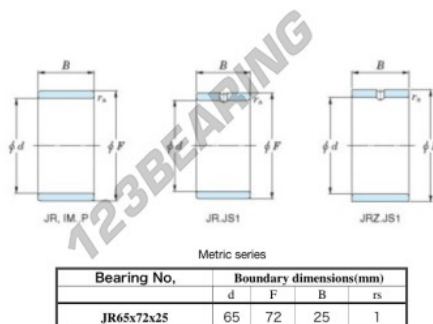

Anelli interni JR65X72X25-JTEKT - JR65X72X25-JTEKT

<https://www.123cuscinetti.it/cuscinetti-supporti/cuscinetti-rullini/anelli-interni/jr65x72x25-jtekt>

Boundary dimensions

CARATTERISTICHE DEL PRODOTTO

Marchio	JTEKT
N° Ean13	3616060800770
Diametro interno	65 mm
Diametro esterno	72 mm
Spessore	25 mm
Tipo	JR
Imballaggio	1