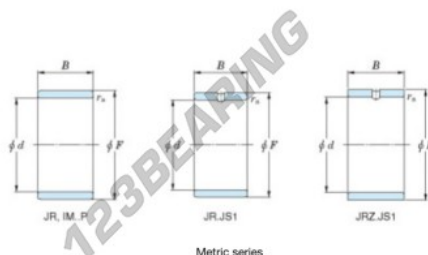

## Anelli interni

### IM-60-70-35-P-JTEKT - IM-60-70-35-P-JTEKT

<https://www.123cuscinetti.it/cuscinetti-supporti/cuscinetti-rullini/anelli-interni/im-60-70-35-p-jtekt>

Boundary dimensions

Metric series

Bearing No.	Boundary dimensions(mm)			
	d	F	B	rs
IM 60 70 35 P	60	70	35	0,85

## CARATTERISTICHE DEL PRODOTTO

Marchio	JTEKT
N° Ean13	3616060800756
Diametro interno	60 mm
Diametro esterno	70 mm
Spessore	35 mm
Tipo	IM...P
Imballaggio	1

[contatto@123cuscinetti.it](mailto:contatto@123cuscinetti.it)