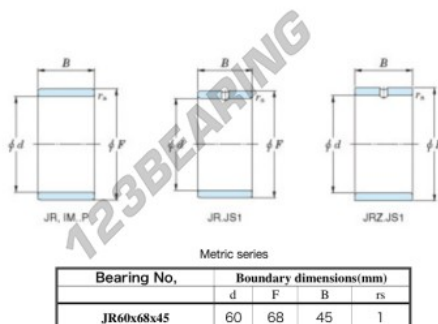

Anelli interni JR60X68X45-JTEKT - JR60X68X45-JTEKT

<https://www.123cuscinetti.it/cuscinetti-supporti/cuscinetti-rullini/anelli-interni/jr60x68x45-jtekt>

Boundary dimensions

CARATTERISTICHE DEL PRODOTTO

| | |
|------------------|---------------|
| Marchio | JTEKT |
| N° Ean13 | 3616060800725 |
| Diametro interno | 60 mm |
| Diametro esterno | 68 mm |
| Spessore | 45 mm |
| Tipo | JR |
| Imballaggio | 1 |