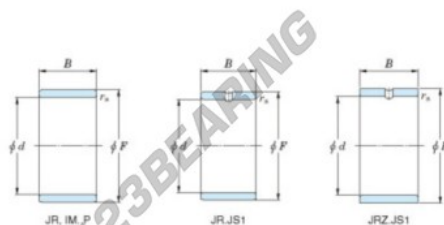

## Anelli interni JR60X68X35-JTEKT - JR60X68X35-JTEKT

<https://www.123cuscinetti.it/cuscinetti-supporti/cuscinetti-rullini/anelli-interni/jr60x68x35-jtekt>

Boundary dimensions

Metric series

Bearing No.	Boundary dimensions(mm)			
	d	F	B	rs
JR60x68x35	60	68	35	0,6

## CARATTERISTICHE DEL PRODOTTO

Marchio	JTEKT
N° Ean13	3616060800718
Diametro interno	60 mm
Diametro esterno	68 mm
Spessore	35 mm
Tipo	JR
Imballaggio	1

[contatto@123cuscinetti.it](mailto:contatto@123cuscinetti.it)