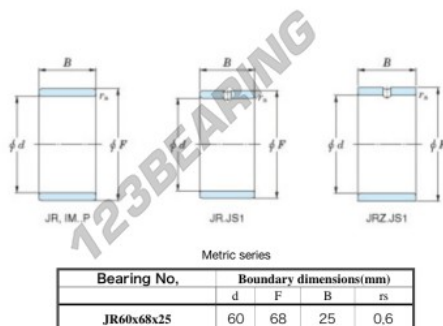

Anelli interni JR60X65X25-JTEKT - JR60X65X25-JTEKT

<https://www.123cuscinetti.it/cuscinetti-supporti/cuscinetti-rullini/anelli-interni/jr60x65x25-jtekt>

Boundary dimensions

CARATTERISTICHE DEL PRODOTTO

Marchio	JTEKT
N° Ean13	3616060800701
Diametro interno	60 mm
Diametro esterno	68 mm
Spessore	25 mm
Tipo	JR
Imballaggio	1