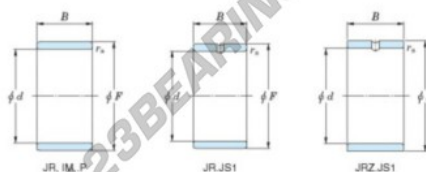

## Anelli interni JR55-65-60-JTEKT - JR55-65-60-JTEKT

<https://www.123cuscinetti.it/cuscinetti-supporti/cuscinetti-rullini/anelli-interni/jr55-65-60-jtekt>

Boundary dimensions

Metric series

Bearing No.	Boundary dimensions(mm)			
	d	F	B	rs
JR55x65x60	55	65	60	1

## CARATTERISTICHE DEL PRODOTTO

Marchio	JTEKT
N° Ean13	3616060800688
Diametro interno	55 mm
Diametro esterno	65 mm
Spessore	60 mm
Tipo	JR
Imballaggio	1

[contatto@123cuscinetti.it](mailto:contatto@123cuscinetti.it)