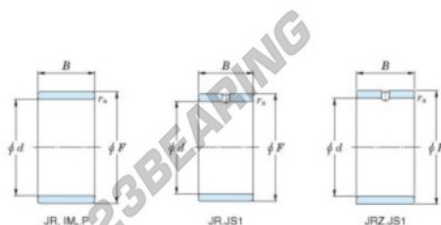

## Anelli interni JR55-65-30-JTEKT - JR55-65-30-JTEKT

<https://www.123cuscinetti.it/cuscinetti-supporti/cuscinetti-rullini/anelli-interni/jr55-65-30-jtekt>

Boundary dimensions

Metric series

Bearing No.	Boundary dimensions(mm)			
	d	F	B	rs
JR55x65x30	55	65	30	1

## CARATTERISTICHE DEL PRODOTTO

Marchio	JTEKT
N° Ean13	3616060800671
Diametro interno	55 mm
Diametro esterno	65 mm
Spessore	30 mm
Tipo	JR
Imballaggio	1

[contatto@123cuscinetti.it](mailto:contatto@123cuscinetti.it)