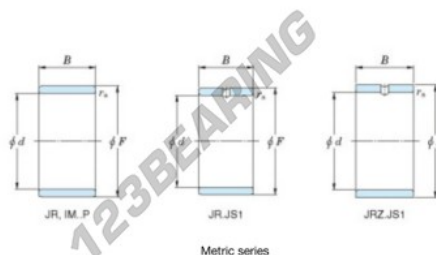

Anelli interni JR55-63-25-JTEKT - JR55-63-25-JTEKT

<https://www.123cuscinetti.it/cuscinetti-supporti/cuscinetti-rullini/anelli-interni/jr55-63-25-jtekt>

Boundary dimensions

Metric series

Bearing No.	Boundary dimensions(mm)			
	d	F	B	rs
JR55x63x25	55	63	25	1

CARATTERISTICHE DEL PRODOTTO

Marchio	JTEKT
N° Ean13	3616060800657
Diametro interno	55 mm
Diametro esterno	63 mm
Spessore	25 mm
Tipo	JR
Imballaggio	1

contatto@123cuscinetti.it

+33 3 59 36 04 90

CRT4 de Lesquin 60 Rue Du Haut De Sainghin 59273 Fretin FRANCE