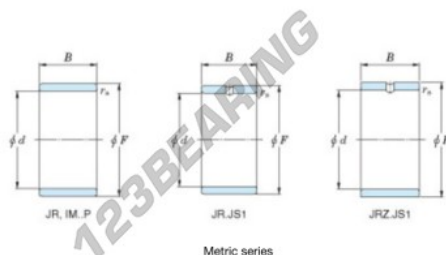

Anelli interni

IM-55-60-35-P-JTEKT - IM-55-60-35-P-JTEKT

<https://www.123cuscinetti.it/cuscinetti-supporti/cuscinetti-rullini/anelli-interni/im-55-60-35-p-jtekt>

Boundary dimensions

Metric series

Bearing No.	Boundary dimensions(mm)			
	d	F	B	rs
IM 55 60 35 P	55	60	35	0,65

CARATTERISTICHE DEL PRODOTTO

Marchio	JTEKT
N° Ean13	3616060802422
Diametro interno	55 mm
Diametro esterno	60 mm
Spessore	35 mm
Tipo	IM...P
Imballaggio	1

contatto@123cuscinetti.it

+33 3 59 36 04 90

CRT4 de Lesquin 60 Rue Du Haut De Sainghin 59273 Fretin FRANCE