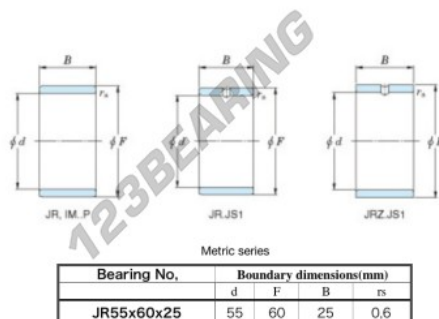

Anelli interni JR55X60X25-JTEKT - JR55X60X25-JTEKT

<https://www.123cuscinetti.it/cuscinetti-supporti/cuscinetti-rullini/anelli-interni/jr55x60x25-jtekt>

Boundary dimensions

CARATTERISTICHE DEL PRODOTTO

Marchio	JTEKT
N° Ean13	3616060800619
Diametro interno	55 mm
Diametro esterno	60 mm
Spessore	25 mm
Tipo	JR
Imballaggio	1