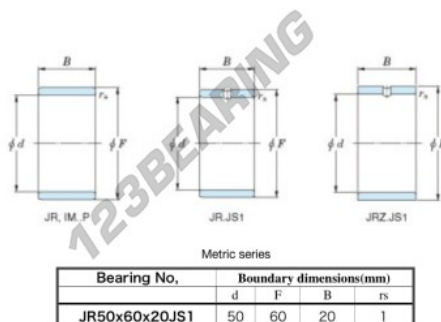

## Anelli interni

### JR50X60X20JS1-JTEKT - JR50X60X20JS1-JTEKT

<https://www.123cuscinetti.it/cuscinetti-supporti/cuscinetti-rullini/anelli-interni/jr50x60x20js1-jtekt>

Boundary dimensions

## CARATTERISTICHE DEL PRODOTTO

Marchio	JTEKT
N° Ean13	3616060800589
Diametro interno	50 mm
Diametro esterno	60 mm
Spessore	20 mm
Tipo	JR...JS1
Imballaggio	1

[contatto@123cuscinetti.it](mailto:contatto@123cuscinetti.it)