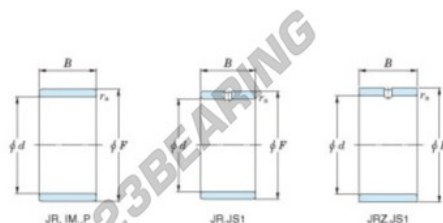

Anelli interni JR50X58X22-JTEKT - JR50X58X22-JTEKT

<https://www.123cuscinetti.it/cuscinetti-supporti/cuscinetti-rullini/anelli-interni/jr50x58x22-jtekt>

Boundary dimensions

Metric series

Bearing No.	Boundary dimensions(mm)			
	d	F	B	rs
JR50x58x22	50	58	22	0,6

CARATTERISTICHE DEL PRODOTTO

Marchio	JTEKT
N° Ean13	3616060800534
Diametro interno	50 mm
Diametro esterno	58 mm
Spessore	22 mm
Tipo	JR
Imballaggio	1

contatto@123cuscinetti.it

+33 3 59 36 04 90

CRT4 de Lesquin 60 Rue Du Haut De Sainghin 59273 Fretin FRANCE