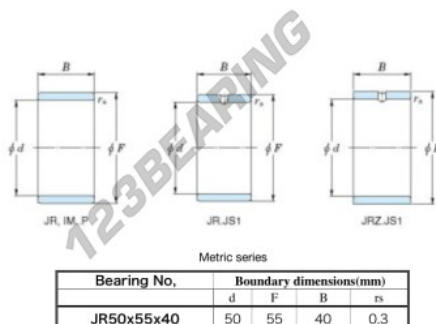

## Anelli interni JR50X55X40-JTEKT - JR50X55X40-JTEKT

<https://www.123cuscinetti.it/cuscinetti-supporti/cuscinetti-rullini/anelli-interni/jr50x55x40-jtekt>

Boundary dimensions

### CARATTERISTICHE DEL PRODOTTO

Marchio	JTEKT
N° Ean13	3616060800527
Diametro interno	50 mm
Diametro esterno	55 mm
Spessore	40 mm
Tipo	JR
Imballaggio	1

[contatto@123cuscinetti.it](mailto:contatto@123cuscinetti.it)