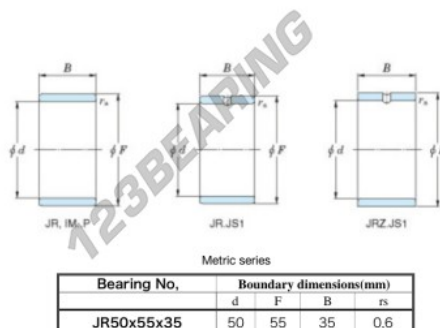

## Anelli interni JR50X55X35-JTEKT - JR50X55X35-JTEKT

<https://www.123cuscinetti.it/cuscinetti-supporti/cuscinetti-rullini/anelli-interni/jr50x55x35-jtekt>

Boundary dimensions

### CARATTERISTICHE DEL PRODOTTO

Marchio	JTEKT
N° Ean13	3616060800510
Diametro interno	50 mm
Diametro esterno	55 mm
Spessore	35 mm
Tipo	JR
Imballaggio	1

[contatto@123cuscinetti.it](mailto:contatto@123cuscinetti.it)