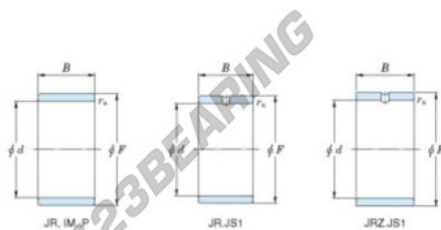

## Anelli interni

### IM-50-55-35-P-JTEKT - IM-50-55-35-P-JTEKT

<https://www.123cuscinetti.it/cuscinetti-supporti/cuscinetti-rullini/anelli-interni/im-50-55-35-p-jtekt>

Boundary dimensions

Metric series

Bearing No.	Boundary dimensions(mm)			
	d	F	B	rs
IM 50 55 35 P	50	55	35	0,65

## CARATTERISTICHE DEL PRODOTTO

Marchio	JTEKT
N° Ean13	3616060800503
Diametro interno	50 mm
Diametro esterno	55 mm
Spessore	35 mm
Tipo	IM...P
Imballaggio	1

[contatto@123cuscinetti.it](mailto:contatto@123cuscinetti.it)