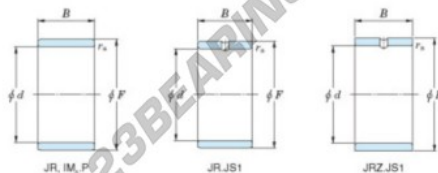

Anelli interni JR50X55X25-JTEKT - JR50X55X25-JTEKT

<https://www.123cuscinetti.it/cuscinetti-supporti/cuscinetti-rullini/anelli-interni/jr50x55x25-jtekt>

Boundary dimensions

Metric series

Bearing No.	Boundary dimensions(mm)			
	d	F	B	rs
JR50x55x25	50	55	25	0,6

CARATTERISTICHE DEL PRODOTTO

Marchio	JTEKT
N° Ean13	3616060800497
Diametro interno	50 mm
Diametro esterno	55 mm
Spessore	25 mm
Tipo	JR
Imballaggio	1

contatto@123cuscinetti.it

+33 3 59 36 04 90

CRT4 de Lesquin 60 Rue Du Haut De Sainghin 59273 Fretin FRANCE