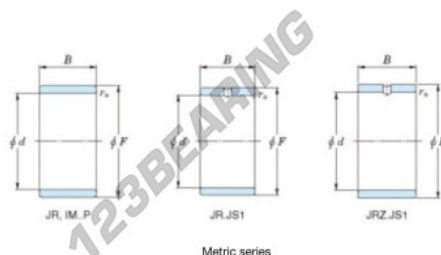

Anelli interni JR50X55X20-JTEKT - JR50X55X20-JTEKT

<https://www.123cuscinetti.it/cuscinetti-supporti/cuscinetti-rullini/anelli-interni/jr50x55x20-jtekt>

Boundary dimensions

Metric series

Bearing No.	Boundary dimensions(mm)			
	d	F	B	rs
JR50x55x20	50	55	20	0,3

CARATTERISTICHE DEL PRODOTTO

Marchio	JTEKT
N° Ean13	3616060800480
Diametro interno	50 mm
Diametro esterno	55 mm
Spessore	20 mm
Tipo	JR
Imballaggio	1

contatto@123cuscinetti.it

+33 3 59 36 04 90

CRT4 de Lesquin 60 Rue Du Haut De Sainghin 59273 Fretin FRANCE