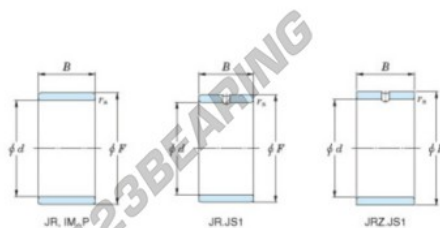

Anelli interni JR45X55X22-JTEKT - JR45X55X22-JTEKT

<https://www.123cuscinetti.it/cuscinetti-supporti/cuscinetti-rullini/anelli-interni/jr45x55x22-jtekt>

Boundary dimensions

Metric series

Bearing No.	Boundary dimensions(mm)			
	d	F	B	rs
JR45x55x22	45	55	22	1

CARATTERISTICHE DEL PRODOTTO

Marchio	JTEKT
N° Ean13	3616060800473
Diametro interno	45 mm
Diametro esterno	55 mm
Spessore	22 mm
Tipo	-
Imballaggio	-
Standard	-

contatto@123cuscinetti.it

+33 3 59 36 04 90

CRT4 de Lesquin 60 Rue Du Haut De Sainghin 59273 Fretin FRANCE