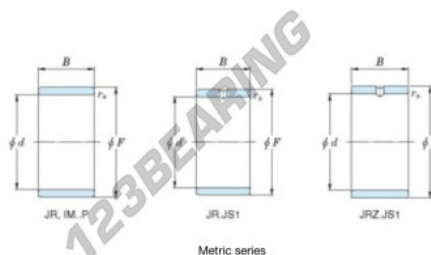

Anelli interni JR45X55X40-JTEKT - JR45X55X40-JTEKT

<https://www.123cuscinetti.it/cuscinetti-supporti/cuscinetti-rullini/anelli-interni/jr45x55x40-jtekt>

Boundary dimensions

Metric series

Bearing No.	Boundary dimensions(mm)			
	d	F	B	rs
JR45x55x20	45	55	20	1

CARATTERISTICHE DEL PRODOTTO

Marchio	JTEKT
N° Ean13	3616060800459
Diametro interno	45 mm
Diametro esterno	55 mm
Spessore	20 mm
Tipo	JR
Imballaggio	1

contatto@123cuscinetti.it

+33 3 59 36 04 90

CRT4 de Lesquin 60 Rue Du Haut De Sainghin 59273 Fretin FRANCE