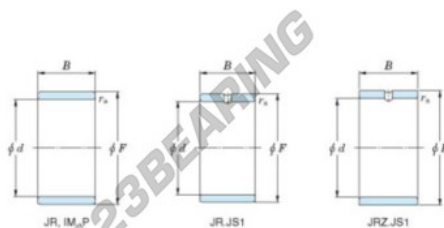

Anelli interni JR45X52X40-JTEKT - JR45X52X40-JTEKT

<https://www.123cuscinetti.it/cuscinetti-supporti/cuscinetti-rullini/anelli-interni/jr45x52x40-jtekt>

Boundary dimensions

Metric series

Bearing No.	Boundary dimensions(mm)			
	d	F	B	rs
JR45x52x40	45	52	40	0,6

CARATTERISTICHE DEL PRODOTTO

Marchio	JTEKT
N° Ean13	3616060800435
Diametro interno	45 mm
Diametro esterno	52 mm
Spessore	40 mm
Tipo	JR
Imballaggio	1

contatto@123cuscinetti.it

+33 3 59 36 04 90

CRT4 de Lesquin 60 Rue Du Haut De Sainghin 59273 Fretin FRANCE