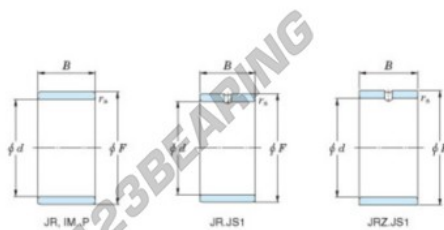

Anelli interni JR45X52X40-JTEKT - JR45X52X40-JTEKT

<https://www.123cuscinetti.it/cuscinetti-supporti/cuscinetti-rullini/anelli-interni/jr45x52x40-jtekt>

Boundary dimensions

Metric series

Bearing No.	Boundary dimensions(mm)			
	d	F	B	rs
JR45x52x40	45	52	40	0,6

CARATTERISTICHE DEL PRODOTTO

Marchio	JTEKT
N° Ean13	3616060800435
Diametro interno	45 mm
Diametro esterno	52 mm
Spessore	40 mm
Tipo	JR
Imballaggio	1

contatto@123cuscinetti.it

+33 3 59 36 04 90

CRT4 de Lesquin 60 Rue Du Haut De Sainghin 59273 Fretin FRANCE