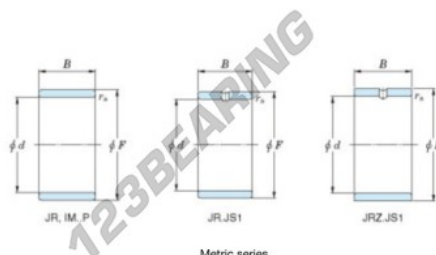

Anelli interni

JRZ45X52X23JS1-JTEKT - JRZ45X52X23JS1-JTEKT

<https://www.123cuscinetti.it/cuscinetti-supporti/cuscinetti-rullini/anelli-interni/jrz45x52x23js1-jtekt>

Boundary dimensions

Metric series

Bearing No.	Boundary dimensions(mm)			
	d	F	B	rs
JR45x52x23	45	52	23	0,6

CARATTERISTICHE DEL PRODOTTO

Marchio	JTEKT
N° Ean13	3616060800428
Diametro interno	45 mm
Diametro esterno	52 mm
Spessore	23 mm
Tipo	JR...JS1
Imballaggio	1

contatto@123cuscinetti.it

+33 3 59 36 04 90

CRT4 de Lesquin 60 Rue Du Haut De Sainghin 59273 Fretin FRANCE