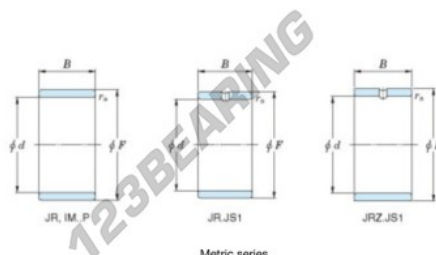

## Anelli interni JR45X52X23-JTEKT - JR45X52X23-JTEKT

<https://www.123cuscinetti.it/cuscinetti-supporti/cuscinetti-rullini/anelli-interni/jr45x52x23-jtekt>

Boundary dimensions

Metric series

Bearing No.	Boundary dimensions(mm)			
	d	F	B	rs
JR45x52x23	45	52	23	0,6

### CARATTERISTICHE DEL PRODOTTO

Marchio	JTEKT
N° Ean13	3616060800411
Diametro interno	45 mm
Diametro esterno	52 mm
Spessore	23 mm
Tipo	JR
Imballaggio	1

[contatto@123cuscinetti.it](mailto:contatto@123cuscinetti.it)