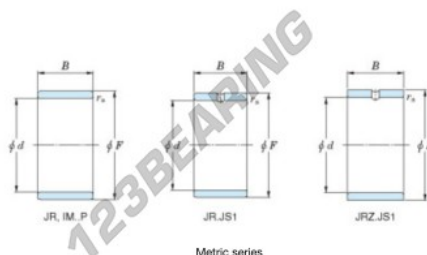

Anelli interni IM-49-09-JTEKT - IM-49-09-JTEKT

<https://www.123cuscinetti.it/cuscinetti-supporti/cuscinetti-rullini/anelli-interni/im-49-09-jtekt>

Boundary dimensions

Metric series

Bearing No.	Boundary dimensions(mm)			
	d	F	B	rs
IM 4909	45	52	22	0,85

CARATTERISTICHE DEL PRODOTTO

Marchio	JTEKT
N° Ean13	3616060800404
Diametro interno	45 mm
Diametro esterno	52 mm
Spessore	22 mm
Tipo	IM...P
Imballaggio	1

contatto@123cuscinetti.it

+33 3 59 36 04 90

CRT4 de Lesquin 60 Rue Du Haut De Sainghin 59273 Fretin FRANCE