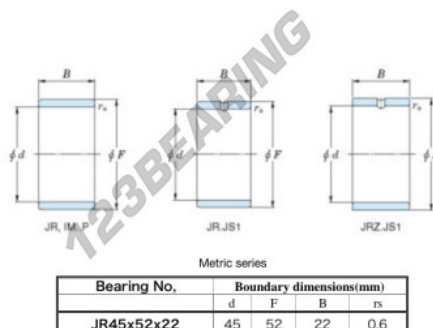

Anelli interni JR45X52X22-JTEKT - JR45X52X22-JTEKT

<https://www.123cuscinetti.it/cuscinetti-supporti/cuscinetti-rullini/anelli-interni/jr45x52x22-jtekt>

Boundary dimensions

CARATTERISTICHE DEL PRODOTTO

Marchio	JTEKT
N° Ean13	3616060800398
Diametro interno	45 mm
Diametro esterno	52 mm
Spessore	22 mm
Tipo	JR
Imballaggio	1