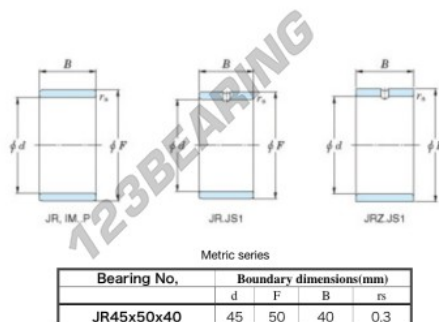

Anelli interni JR45X50X40-JTEKT - JR45X50X40-JTEKT

<https://www.123cuscinetti.it/cuscinetti-supporti/cuscinetti-rullini/anelli-interni/jr45x50x40-jtekt>

Boundary dimensions

CARATTERISTICHE DEL PRODOTTO

Marchio	JTEKT
N° Ean13	3616060800381
Diametro interno	45 mm
Diametro esterno	50 mm
Spessore	40 mm
Tipo	JR
Peso	160 g
Imballaggio	1
Standard	Nessuno standard