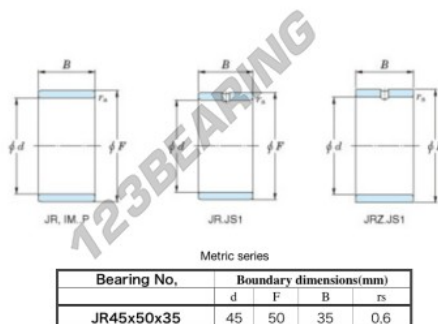

Anelli interni JR45X50X35-JTEKT - JR45X50X35-JTEKT

<https://www.123cuscinetti.it/cuscinetti-supporti/cuscinetti-rullini/anelli-interni/jr45x50x35-jtekt>

Boundary dimensions

CARATTERISTICHE DEL PRODOTTO

Marchio	JTEKT
N° Ean13	3616060800374
Diametro interno	45 mm
Diametro esterno	50 mm
Spessore	35 mm
Tipo	JR
Imballaggio	1