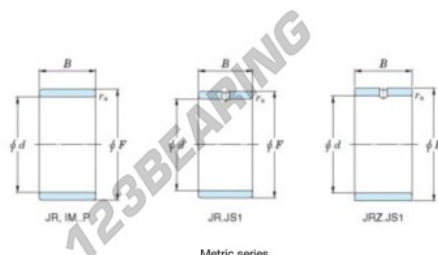

Anelli interni

JR45X50X25.50-JTEKT - JR45X50X25.50-JTEKT

<https://www.123cuscinetti.it/cuscinetti-supporti/cuscinetti-rullini/anelli-interni/jr45x50x25.50-jtekt>

Boundary dimensions

Metric series

Bearing No.	Boundary dimensions(mm)			
	d	F	B	rs
JR45x50x25,5	45	50	25,5	0,3

CARATTERISTICHE DEL PRODOTTO

Marchio	JTEKT
N° Ean13	3616060800367
Diametro interno	45 mm
Diametro esterno	50 mm
Spessore	25.5 mm
Tipo	JR
Imballaggio	1

contatto@123cuscinetti.it

+33 3 59 36 04 90

CRT4 de Lesquin 60 Rue Du Haut De Sainghin 59273 Fretin FRANCE