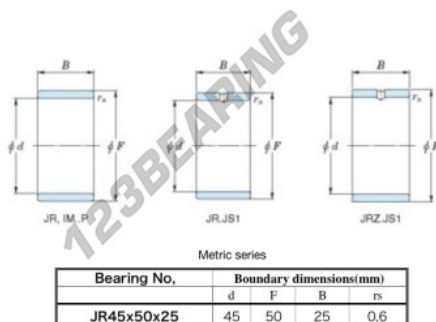

Anelli interni JR45X50X25-JTEKT - JR45X50X25-JTEKT

<https://www.123cuscinetti.it/cuscinetti-supporti/cuscinetti-rullini/anelli-interni/jr45x50x25-jtekt>

Boundary dimensions

CARATTERISTICHE DEL PRODOTTO

Marchio	JTEKT
N° Ean13	3616060800350
Diametro interno	45 mm
Diametro esterno	50 mm
Spessore	25 mm
Tipo	JR
Imballaggio	1
Standard	Nessuno standard