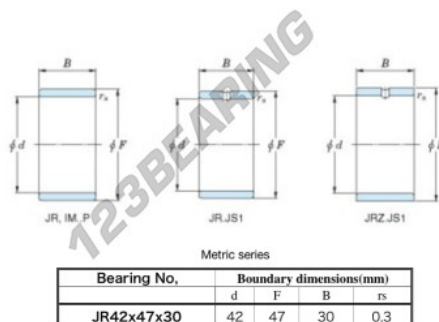

Anelli interni JR42X47X30-JTEKT - JR42X47X30-JTEKT

<https://www.123cuscinetti.it/cuscinetti-supporti/cuscinetti-rullini/anelli-interni/jr42x47x30-jtekt>

Boundary dimensions

CARATTERISTICHE DEL PRODOTTO

Marchio	JTEKT
N° Ean13	3616060800336
Diametro interno	42 mm
Diametro esterno	47 mm
Spessore	30 mm
Tipo	JR
Imballaggio	1