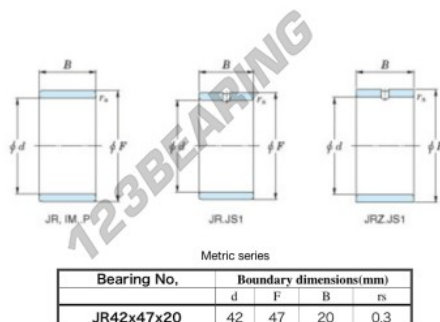

## Anelli interni JR42X47X20-JTEKT - JR42X47X20-JTEKT

<https://www.123cuscinetti.it/cuscinetti-supporti/cuscinetti-rullini/anelli-interni/jr42x47x20-jtekt>

Boundary dimensions

### CARATTERISTICHE DEL PRODOTTO

|                  |               |
|------------------|---------------|
| Marchio          | JTEKT         |
| N° Ean13         | 3616060800329 |
| Diametro interno | 42 mm         |
| Diametro esterno | 47 mm         |
| Spessore         | 20 mm         |
| Tipo             | JR            |
| Imballaggio      | 1             |