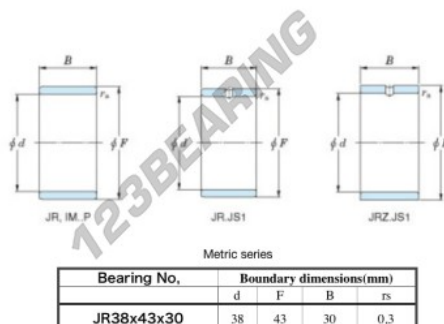

Anelli interni JR38X43X30-JTEKT - JR38X43X30-JTEKT

<https://www.123cuscinetti.it/cuscinetti-supporti/cuscinetti-rullini/anelli-interni/jr38x43x30-jtekt>

Boundary dimensions

CARATTERISTICHE DEL PRODOTTO

Marchio	JTEKT
N° Ean13	3616060800206
Diametro interno	38 mm
Diametro esterno	43 mm
Spessore	30 mm
Tipo	JR
Imballaggio	1