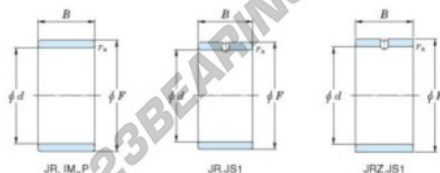

Anelli interni

JRZ35X42X23JS1-JTEKT - JRZ35X42X23JS1-JTEKT

<https://www.123cuscinetti.it/cuscinetti-supporti/cuscinetti-rullini/anelli-interni/jrz35x42x23js1-jtekt>

Boundary dimensions

Metric series

Bearing No.	Boundary dimensions(mm)			
	d	F	B	rs
JRZ35x42x23JS1	35	42	23	0,6

CARATTERISTICHE DEL PRODOTTO

Marchio	JTEKT
N° Ean13	3616060800152
Diametro interno	35 mm
Diametro esterno	42 mm
Spessore	23 mm
Tipo	JR...JS1
Imballaggio	1

contatto@123cuscinetti.it

+33 3 59 36 04 90

CRT4 de Lesquin 60 Rue Du Haut De Sainghin 59273 Fretin FRANCE