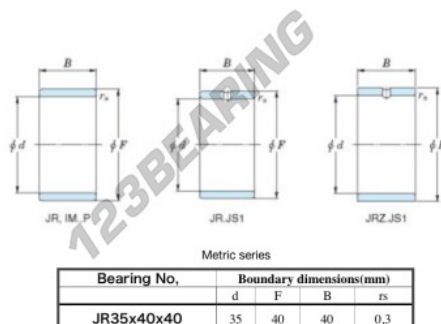

Anelli interni JR35X40X40-JTEKT - JR35X40X40-JTEKT

<https://www.123cuscinetti.it/cuscinetti-supporti/cuscinetti-rullini/anelli-interni/jr35x40x40-jtekt>

Boundary dimensions

CARATTERISTICHE DEL PRODOTTO

Marchio	JTEKT
N° Ean13	3616060800121
Diametro interno	35 mm
Diametro esterno	40 mm
Spessore	40 mm
Tipo	JR
Imballaggio	1