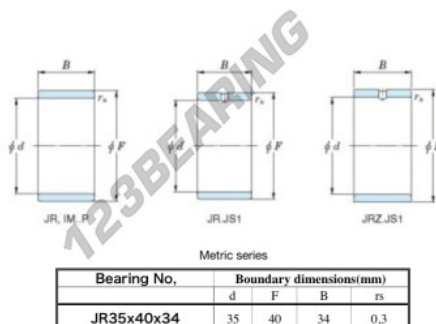

## Anelli interni JR35X40X34-JTEKT - JR35X40X34-JTEKT

<https://www.123cuscinetti.it/cuscinetti-supporti/cuscinetti-rullini/anelli-interni/jr35x40x34-jtekt>

Boundary dimensions

### CARATTERISTICHE DEL PRODOTTO

Marchio	JTEKT
N° Ean13	3616060800114
Diametro interno	35 mm
Diametro interno	1.378" inch
Diametro esterno	40 mm
Diametro esterno	1.575" inch
Spessore	34 mm
Spessore	1.339" inch
Tipo	JR
Imballaggio	1