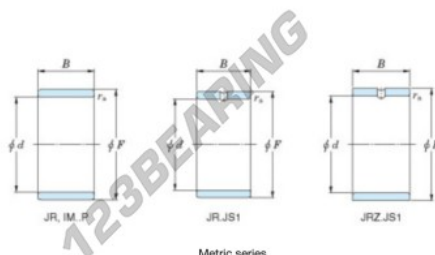

Anelli interni

JR35X40X20.50-JTEKT - JR35X40X20.50-JTEKT

<https://www.123cuscinetti.it/cuscinetti-supporti/cuscinetti-rullini/anelli-interni/jr35x40x20.50-jtekt>

Boundary dimensions

Metric series

Bearing No.	Boundary dimensions(mm)			
	d	F	B	rs
JR35x40x20,5	35	40	20,5	0,3

CARATTERISTICHE DEL PRODOTTO

Marchio	JTEKT
N° Ean13	3616060800084
Diametro interno	35 mm
Diametro esterno	40 mm
Spessore	20.5 mm
Tipo	JR
Imballaggio	1

contatto@123cuscinetti.it

+33 3 59 36 04 90

CRT4 de Lesquin 60 Rue Du Haut De Sainghin 59273 Fretin FRANCE